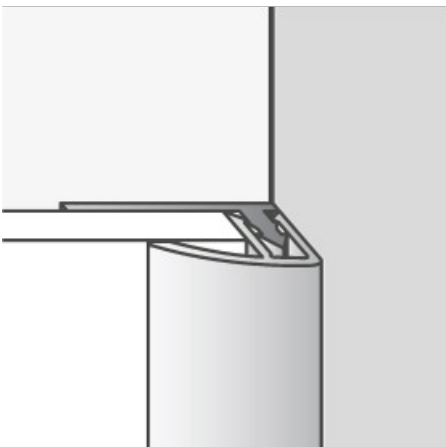

- Farbkarte Standard inkl. ohne Aufpreis.....
-

Beige Marmor

Grau Marmor

Creme Slate

- Fixwall Abschlußprofile....

EASY CONNECT

Unsere Paneele sind in verschiedenen Breiten erhältlich und können mit dem Nut- und Federsystem mühelos und nahtlos verbunden werden. Damit lässt sich jede beliebige Breite erreichen.