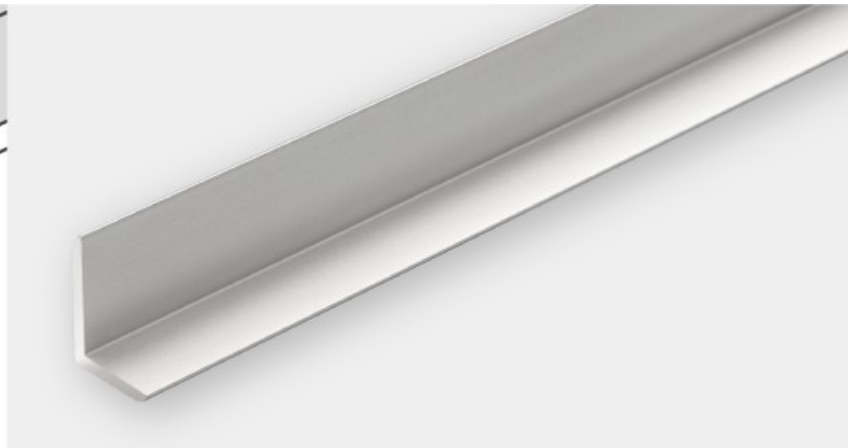

- Farbkarte Standard inkl. ohne Aufpreis.....
-

Beige Marmor

Grau Marmor

Creme Slate

- Fixwall Abschlußprofile....

EASY CONNECT

Unsere Paneele sind in verschiedenen Breiten erhältlich und können mit dem Nut- und Federsystem mühelos und nahtlos verbunden werden. Damit lässt sich jede beliebige Breite erreichen.

H₂O RESISTANT

Selbstverständlich sind unsere Fliesen zu 100 % wasserdicht. Das Verlegen in Feuchträumen ist daher überhaupt kein Problem. Ganz im Gegenteil eignet sich dieses Modell durch die breitere Ausführung besonders zur Verwendung in Dusche und Bad.

www.renodusch.de

NO EXTRA WORK

Nach dem Verkleben hat die Wand ein natürliches, gleichmäßiges Erscheinungsbild. Im Handumdrehen ist Ihre Wand erneuert, ganz ohne Zementfugen, die mit der Zeit vergilben oder bröckeln.