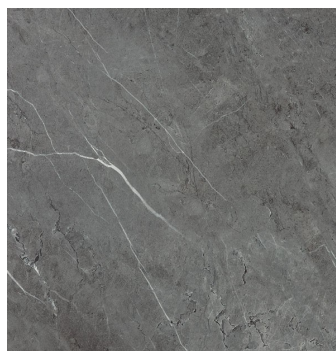

Anthrazit Marmor